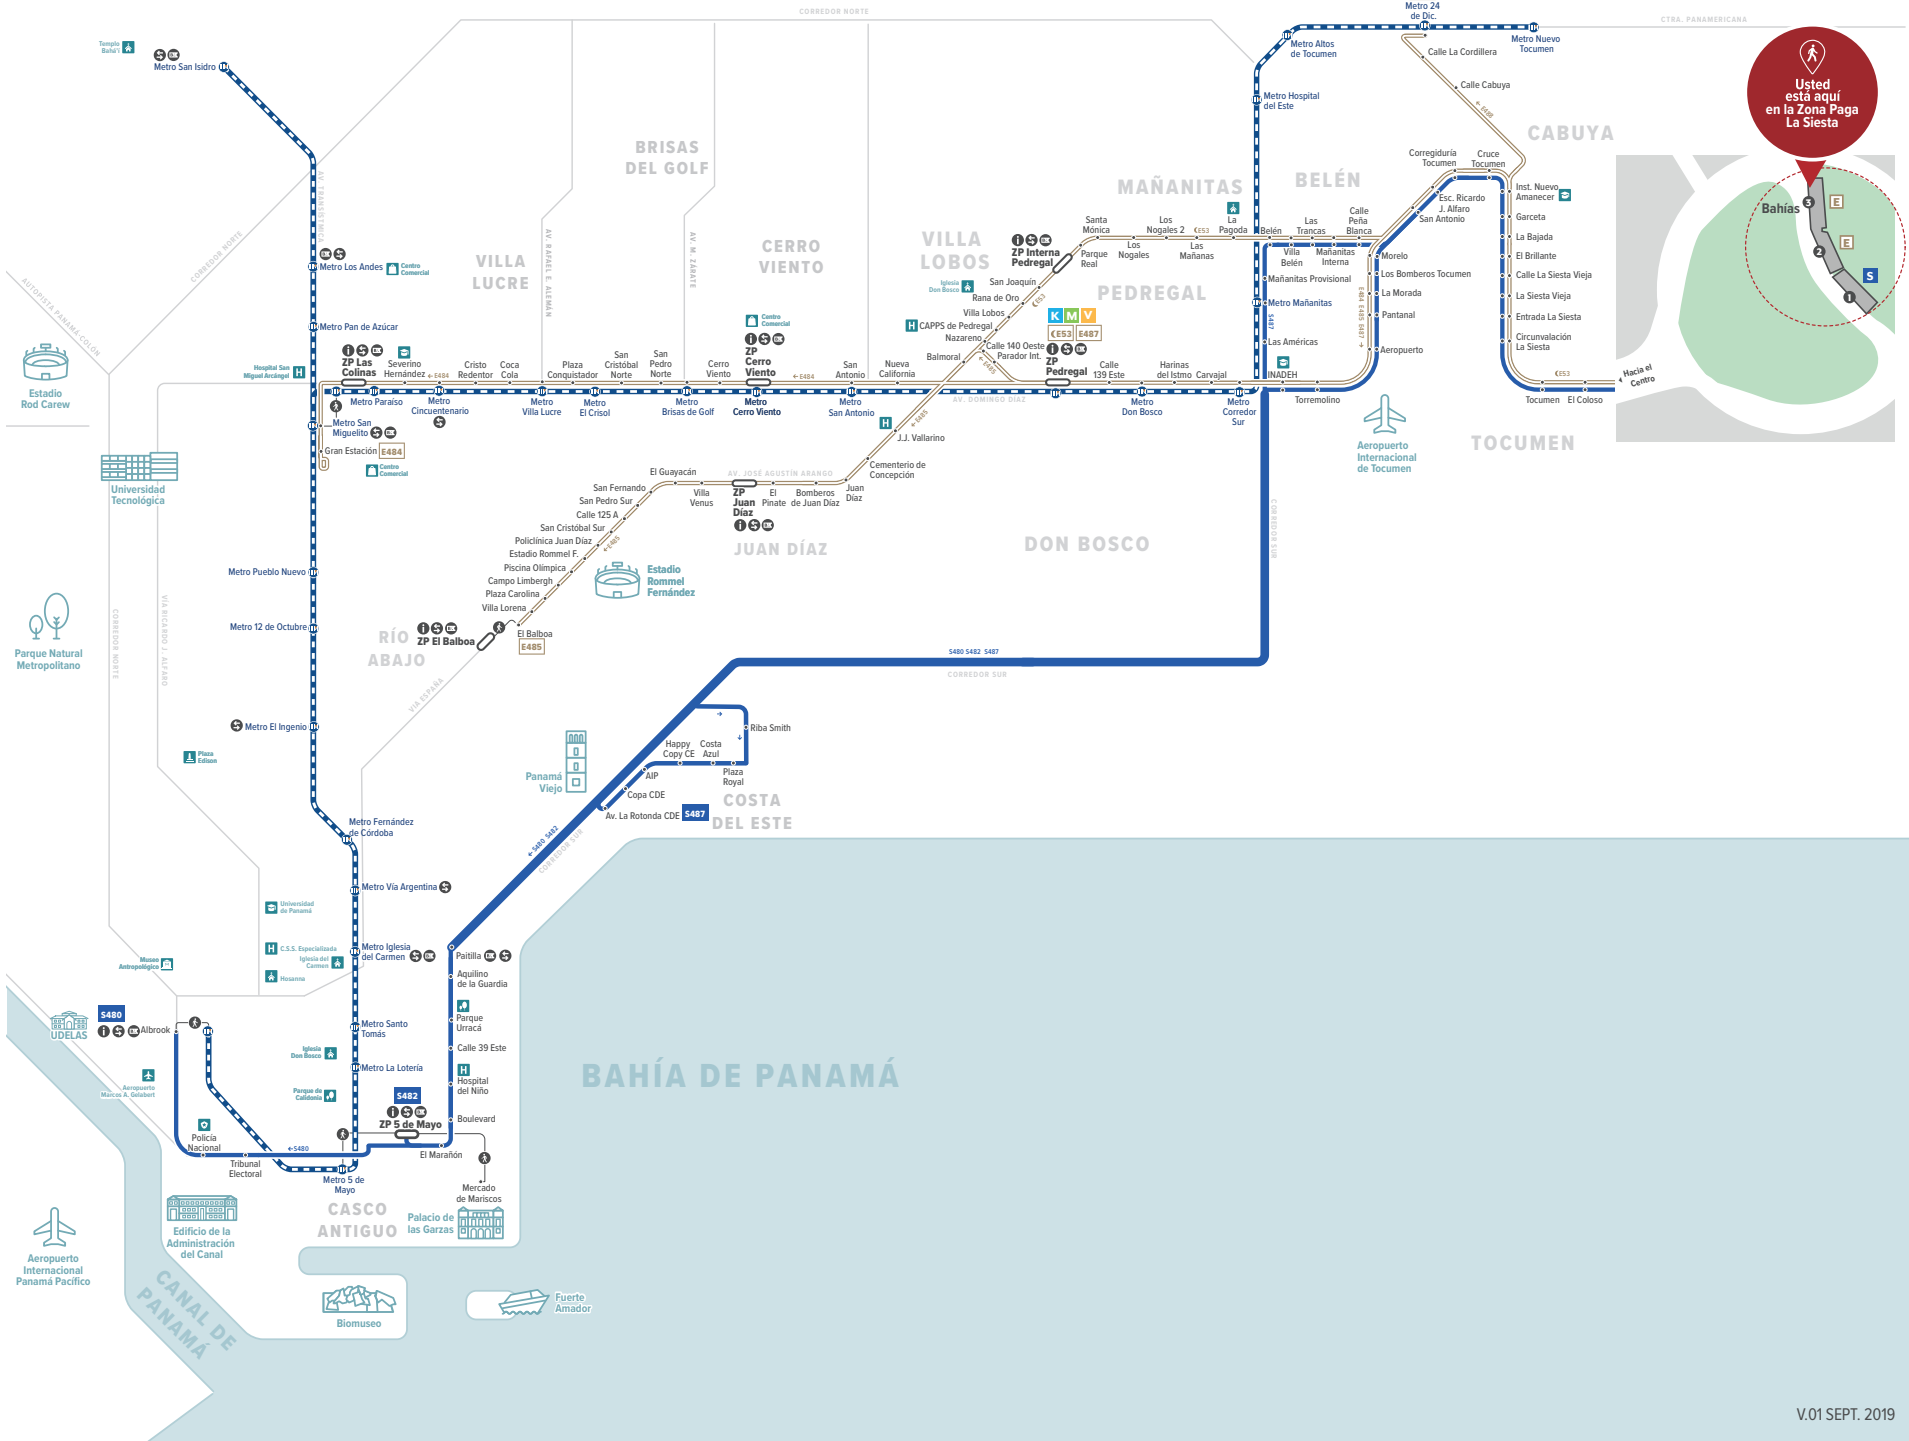

LAS CUMBRES

Usted está aquí en la Zona Paga La Siesta

La Siesta

Buses hacia el Centro operan desde estas bahías:

Bahía 1

Cód.	Nombre ruta	Días de operación
S480	Albrook Corredor Sur - Albrook	L - D
S482	ZP 5 de Mayo Corredor Sur - ZP 5 de Mayo	L - S
S487	Costa del Este Corredor Sur - Costa del Este	L - D

Legenda

Ejes Viales	Descripción de eje
-------------	--------------------

- Rutas Corredores**
 - S** Corredor Sur Corredor Sur - Av. Panamericana - Av. Balboa - Cinta Costera
 - N** Corredor Norte Corredor Norte - Autopista

- Rutas Troncales**
 - K** Av. Transistmica Av. Transistmica - Av. Simón Bolívar - Boyd Roosevelt
 - M** Tumba Muerto Via Tocumen - Domingo Díaz - Via Ricardo J. Alfaro
 - V** Via España José Agustín Arango - Via España - Calle 50 - Via Brasil - Av. Fernández de Córdoba
 - I** Via Israel Av. Cincuentenario - Via Israel
 - F** Forestal Av. Omar Torrijos - Av. Madden

- Rutas Complementarias**
 - C** Tramos Centro Av. Omar Torrijos - Av. Transistmica - Via España - Via Ricardo J. Alfaro - Av. Balboa
 - E** Tramos Este Av. Domingo Díaz - Av. José Agustín Arango - Av. José María Torrijos - Ctra. Panamericana
 - N** Tramos Norte Av. Transistmica