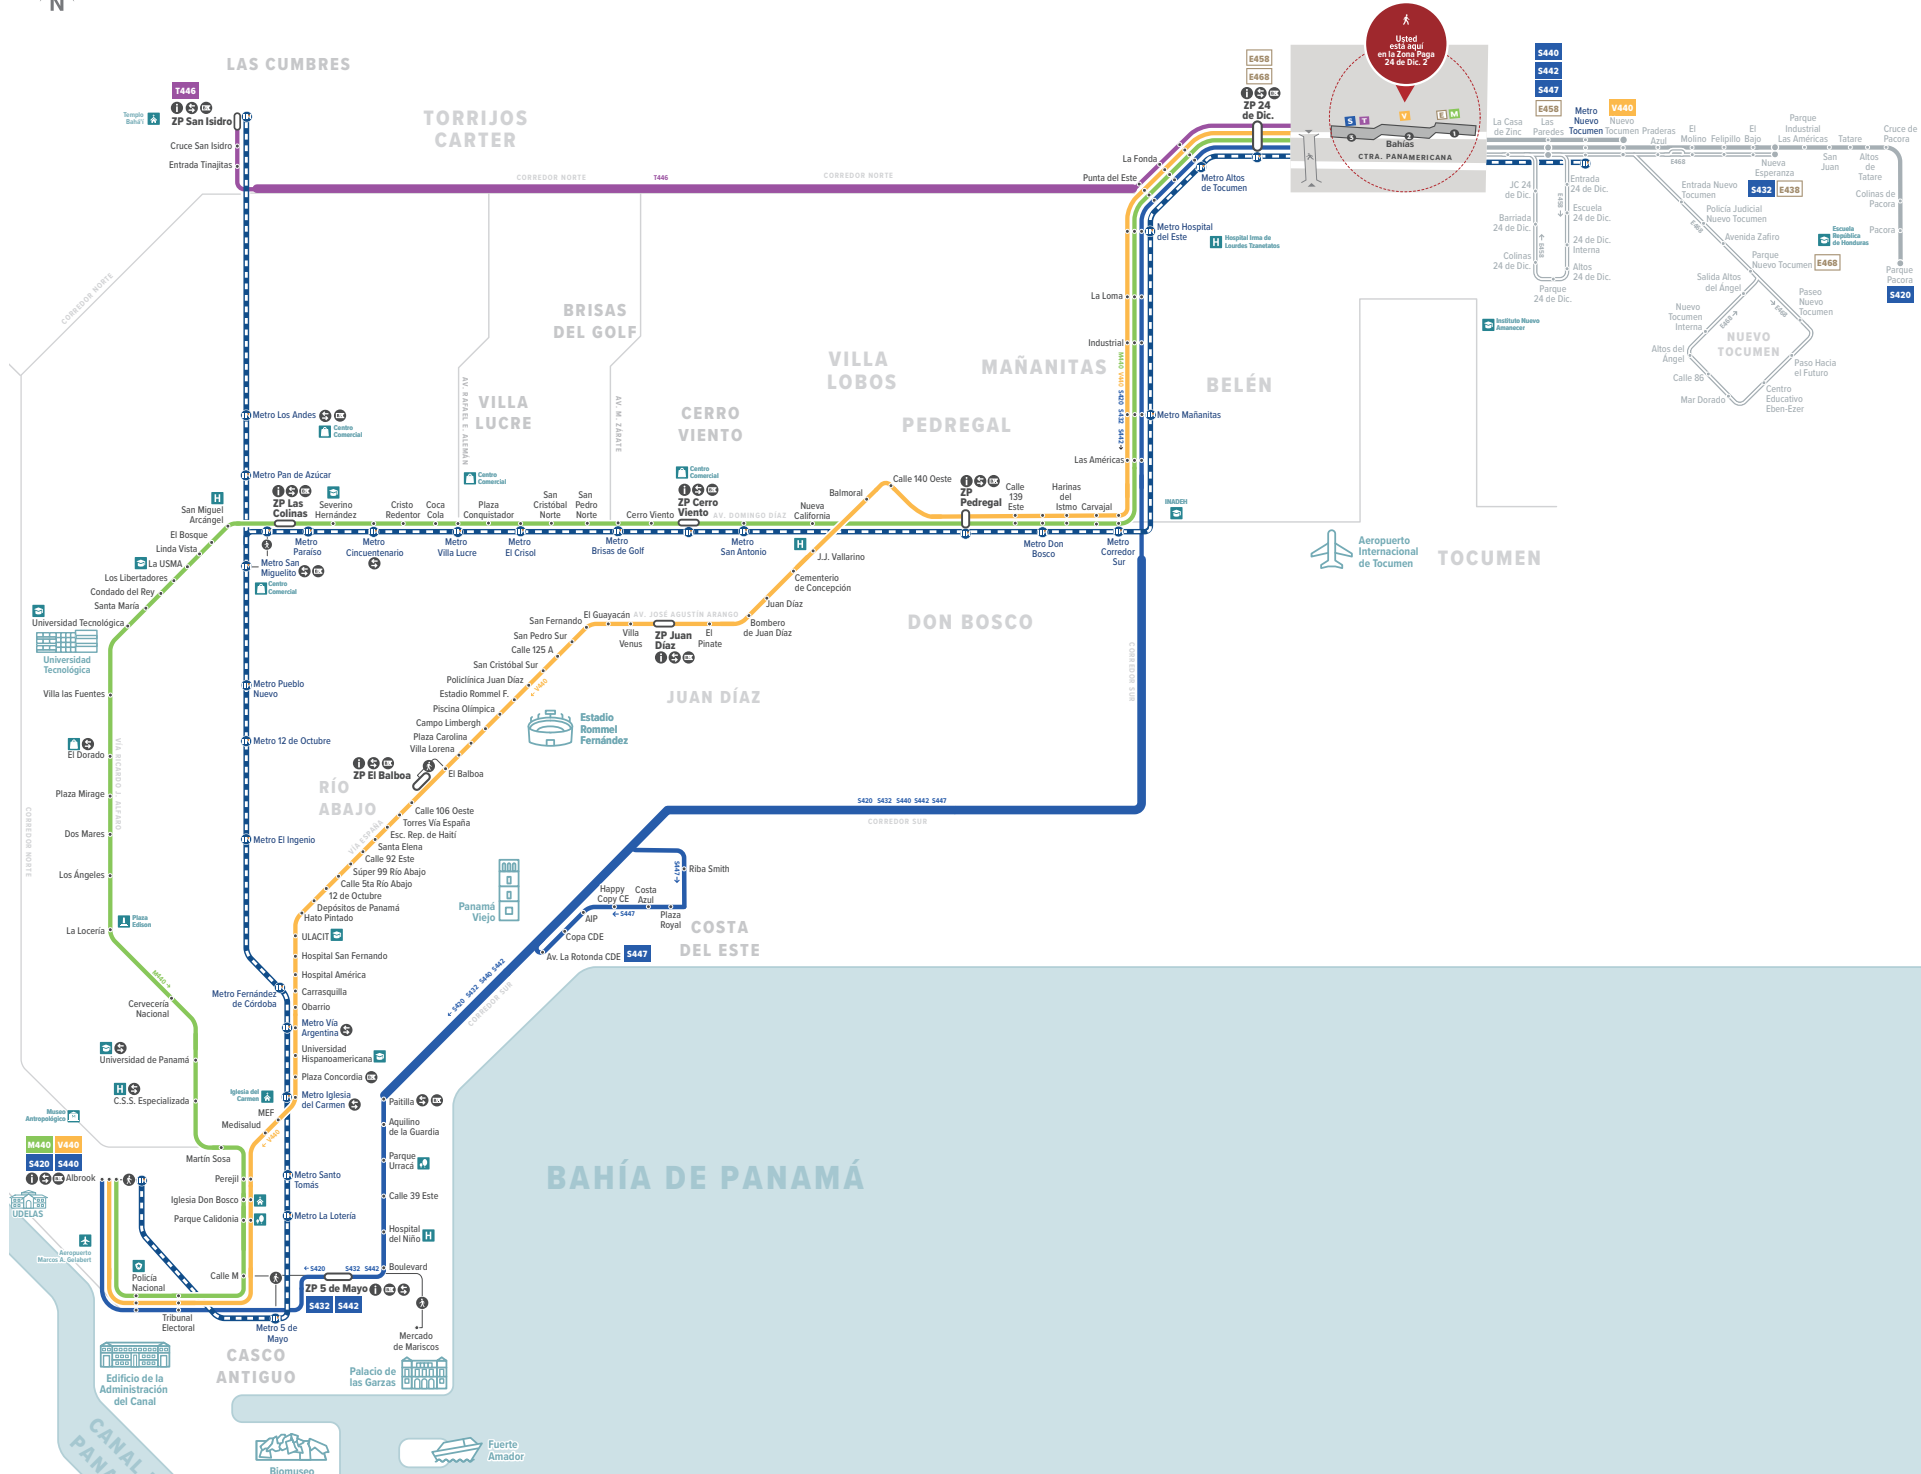

LAS CUMBRES

TORRIJOS CARTER

BRISAS DEL GOLF

VILLA LUCRE

CERRO VIENTO

VILLA LOBOS

MAÑANITAS

PEDREGAL

BELÉN

DON BOSCO

JUAN DÍAZ

RÍO ABAJO

COSTA DEL ESTE

BAHÍA DE PANAMÁ

CASCO ANTIGUO

24 DE DICIEMBRE

24 de Diciembre 2

Cod.	Nombre ruta	Días de operación
E438	Metro 24 de Dic. - Felipillo	L - D
E458	Metro 24 de Dic. - Interna 24 de Dic.	L - D
E468	Metro 24 de Dic. - Interna Nuevo Tocumen	L - D
M440	Tumba Muerto - Calidonia - Albrook	L - D

Cod.	Nombre ruta	Días de operación
V440	Albrook - Via España - Calidonia - Albrook	L - D

Cod.	Nombre ruta	Días de operación
S420	Albrook - Corredor Sur - Albrook	L - D
S432	ZP 5 de Mayo - Corredor Sur - ZP 5 de Mayo	Horario Especial 4:20 a.m. a 7:20 a.m. L - S
S440	Albrook - Corredor Sur - Albrook	L - S
S442	ZP 5 de Mayo - Corredor Sur - ZP 5 de Mayo	Horario Especial 4:30 a.m. a 7:05 a.m. L - V
S447	Costa del Este - Corredor Sur - Costa del Este	L - S
T446	Metro San Isidro - Corredor Norte - Metro San Isidro	L - D

Leyenda

Ejes Viales	Descripción de eje
	Corredor Sur - Av. Panamericana - Av. Balboa - Cinta Costera
	Corredor Norte - Autopista
Rutas Troncales	
	Av. Transistmica - Av. Simón Bolívar - Boyd Roosevelt
	Via Tocumen - Domingo Díaz - Via Ricardo J. Alfaro
	José Agustín Arango - Via España - Calle 50 - Via Brasil - Av. Fernández de Córdoba
	Av. Israel - Av. Cincuentenario - Via Israel
Rutas Complementarias	
	Tramos Centro - Av. Omar Torrijos - Av. Transistmica - Via España - Via Ricardo J. Alfaro - Av. Balboa
	Tramos Este - Av. Domingo Díaz - Av. José Agustín Arango - Av. José María Torrijos - Ctra. Panamericana
	Tramos Norte - Av. Transistmica

Hitos locales	Hitos metropolitanos
	Convenciones